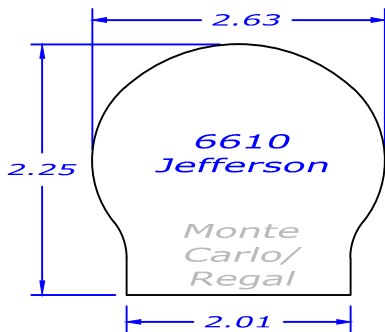

Vision stairways & millwork

105 Smokehill Lane Woodstock Ga, 30188
(678) 701-5520 Fax (678) 701-5524

Handrail Profiles

Page 2

Code : Yes 90° easing : No

Code : Yes 90° easing : Yes

Code : No 90° easing : Yes

Code : Yes 90° easing : Yes

Code : No 90° easing : No

Code : Yes 90° easing : No

Code : Yes 90° easing : No

Code : No 90° easing : No

Code : Yes 90° easing : No

Code : No 90° easing : No

Code : No 90° easing : No

Code : Yes 90° easing : No