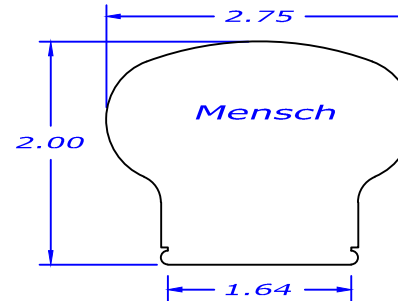

Vision stairways & millwork

105 Smokehill Lane Woodstock Ga, 30188
(678) 701-5520 Fax (678) 701-5524

Handrail Profiles

Page 2

Code : Yes 90° easing : No

Code : Yes 90° easing : Yes

Code : No 90° easing : Yes

Code : Yes 90° easing : Yes

Code : No 90° easing : No

Code : Yes 90° easing : No

Code : Yes 90° easing : No

Code : No 90° easing : No

Code : Yes 90° easing : No

Code : No 90° easing : No

Code : No 90° easing : No

Code : Yes 90° easing : No