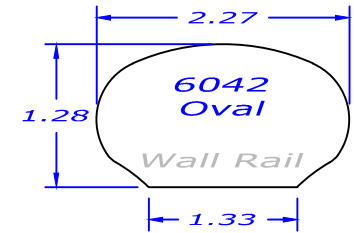

Vision stairways & millwork

105 Smokehill Lane Woodstock Ga, 30188
(678) 701-5520 Fax (678) 701-5524

Handrail Profiles

Page 2

Code : Yes 90° easing : No

Code : Yes 90° easing : Yes

Code : No 90° easing : Yes

Code : Yes 90° easing : Yes

Code : No 90° easing : No

Code : Yes 90° easing : No

Code : Yes 90° easing : No

Code : No 90° easing : No

Code : Yes 90° easing : No

Code : No 90° easing : No

Code : No 90° easing : No

Code : Yes 90° easing : No