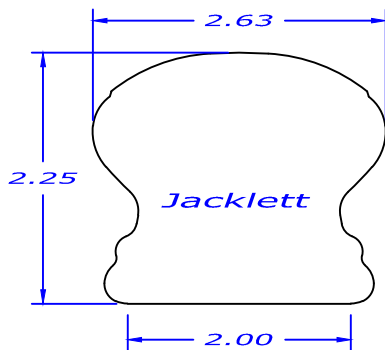

Vision stairways & millwork

105 Smokehill Lane Woodstock Ga, 30188
(678) 701-5520 Fax (678) 701-5524

Handrail Profiles

Page 2

Code : Yes 90° easing : No

Code : Yes 90° easing : Yes

Code : No 90° easing : Yes

Code : Yes 90° easing : Yes

Code : No 90° easing : No

Code : Yes 90° easing : No

Code : Yes 90° easing : No

Code : No 90° easing : No

Code : Yes 90° easing : No

Code : No 90° easing : No

Code : No 90° easing : No

Code : Yes 90° easing : No