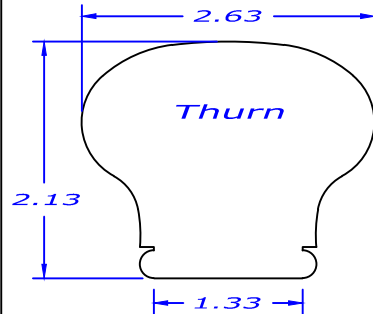

Vision stairways & millwork

105 Smokehill Lane Woodstock Ga, 30188
(678) 701-5520 Fax (678) 701-5524

Handrail Profiles

Page 2

Code : Yes 90° easing : No

Code : Yes 90° easing : Yes

Code : No 90° easing : Yes

Code : Yes 90° easing : Yes

Code : No 90° easing : No

Code : Yes 90° easing : No

Code : Yes 90° easing : No

Code : No 90° easing : No

Code : Yes 90° easing : No

Code : No 90° easing : No

Code : No 90° easing : No

Code : Yes 90° easing : No