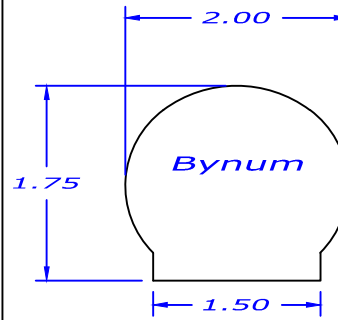

Vision stairways & millwork

105 Smokehill Lane Woodstock Ga, 30188
(678) 701-5520 Fax (678) 701-5524

Handrail Profiles

Page 2

Code : Yes 90° easing : No

Code : Yes 90° easing : Yes

Code : No 90° easing : Yes

Code : Yes 90° easing : Yes

Code : No 90° easing : No

Code : Yes 90° easing : No

Code : Yes 90° easing : No

Code : No 90° easing : No

Code : Yes 90° easing : No

Code : No 90° easing : No

Code : No 90° easing : No