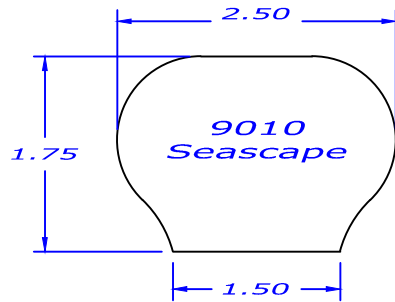

Vision stairways & millwork

105 Smokehill Lane Woodstock Ga, 30188
(678) 701-5520 Fax (678) 701-5524

Handrail Profiles

Page 2

Code : Yes 90° easing : No

Code : Yes 90° easing : Yes

Code : No 90° easing : Yes

Code : Yes 90° easing : Yes

Code : No 90° easing : No

Code : Yes 90° easing : No

Code : Yes 90° easing : No

Code : No 90° easing : No

Code : Yes 90° easing : No

Code : No 90° easing : No

Code : No 90° easing : No

Code : Yes 90° easing : No